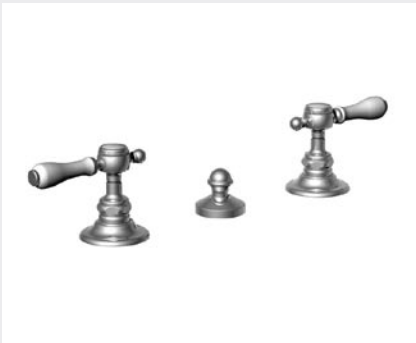

∞ | V I C T O R I A

01.260
19.260
Mélangeur lavabo 3 trous
3 hole basin set
Dreilochwaschtischbatterie

01.262 - 01.272
19.262 - 19.272
Mélangeur lavabo 3 trous mural
Concealed 3 hole basin set
Dreilochwaschtischbatterie

01.207
19.207
Mélangeur lavabo 2 trous
2 hole basin mixer
Zweilochwaschtischbatterie

01.227
19.227
Mélangeur lavabo 2 trous - entraxe réglable
2 hole basin mixer - adjustable centers
Zweilochwaschtischbatterie

01.208
19.208
Mélangeur lavabo monotrou
Monobloc basin mixer
Einlochwaschtischbatterie

01.231
19.231
Robinet lavabo 1/2"
Basin pillar tap 1/2"
Standventil 1/2"

01.311
19.311
Mélangeur bidet monotrou
Monobloc bidet mixer
Einlochbidetbatterie