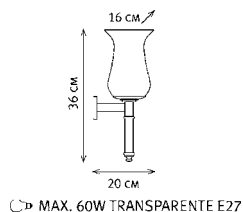

IP - 20

IP - 20

MAX. 3x60W SOFTONE E14