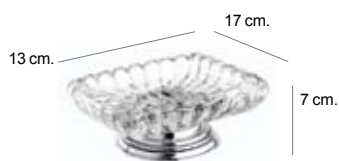

Pot nº 1  
Pot n.1  
○ 10.75.01.002  
● 10.75.01.001

Pot nº 2  
Pot n.2  
○ 10.75.02.002  
● 10.75.02.001

Pot salomónico nº 3  
Pot n.3  
○ 10.75.03.002  
● 10.75.03.001

Jabonera nº 1 sobremesa  
Free standing soap dish  
○ 10.60.91.002  
● 10.60.91.001

Jabonera nº 2 sobremesa  
Free standing soap dish  
○ 11.60.90.002  
● 11.60.90.001

Jabonera concha  
Shell soap dish  
○ 14.60.93.050  
● 14.60.93.060

Portacepillos  
Free standing glass  
○ 10.70.50.050  
●