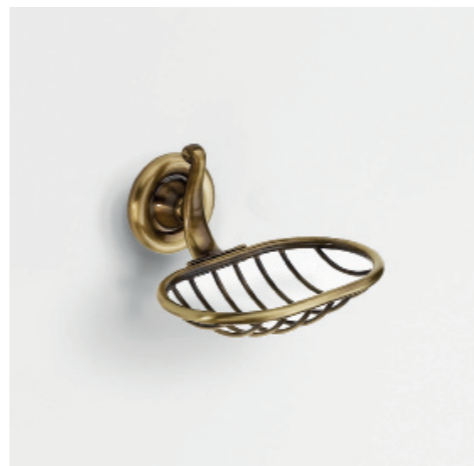

WINDSOR COLLECTION

DESIGN BY ANTONIO BLANCH

ACABADOS FINISHES
 ● 001 ORO GOLD
 ● 002 CROMO CHROME
 ● 003 CROMO - ORO CHROME - GOLD
 ● 011 LATÓN VIEJO OLD BRASS

TOALLERO 60
TOWEL RAIL 60
26.10.60 ●●●●●

TOALLERO 50
TOWEL RAIL 50
26.10.50 ●●●●●

TOALLERO 40
TOWEL RAIL 40
26.10.40 ●●●●●

COLGADOR DOBLE
DOUBLE HOOK
26.30.02 ●●●●●

PORTARROLLOS DERECHO
RIGHT PAPER HOLDER
26.14.81 ●●●●●

PORTARROLLOS DERECHO CON TAPA
RIGHT PAPER HOLDER WITH LID
26.40.91 ●●●●●

DOSIFICADOR PARED
WALL SOAP DISPENSER
26.78.01 ●●●●●

ASIDERO 1
GRAB BAR 1
26.05.30 ●●●●●

WINDSOR COLLECTION

ACABADOS FINISHES
 ● 001 ORO GOLD
 ● 002 CROMO CHROME
 ● 003 CROMO - ORO CHROME - GOLD
 ● 011 LATÓN VIEJO OLD BRASS