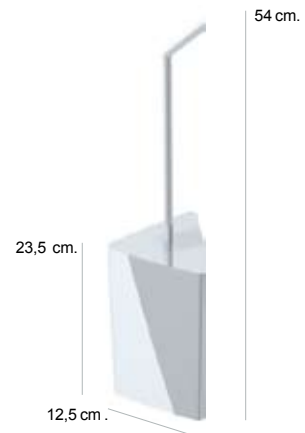

Escobillero suelo
Floor brush holder
○ 44.90.50.002