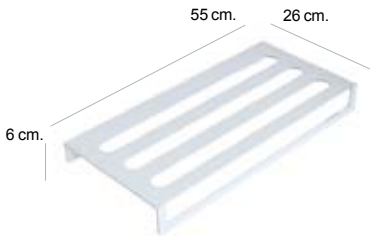

Escobillero pared
Wall brush holder
○ 44.90.01.002

Jabonera pared
Wall soap dish
○ 44.60.01.002

Jabonera baño
Wall soap tray
○ 44.60.20.002

Repisa 45
Tray 45
○ 44.50.45.002

Estantería toallas
Towel rack
○ 44.51.10.002