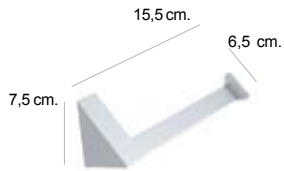

Toallero 60
Towel rail 60
○ 44.10.60.002

Toallero 50
Towel rail 50
○ 44.10.50.002

Toallero 40
Towel rail 40
○ 44.10.40.002

Toallero 30
Towel rail 30
○ 44.10.30.002

Argolla
Towel ring
○ 44.20.05.002

Colgador
Hook
○ 44.30.01.002