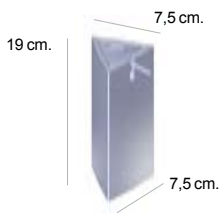

Dosificador sobremesa
Free standing soap dispenser
○ 44.78.31.002