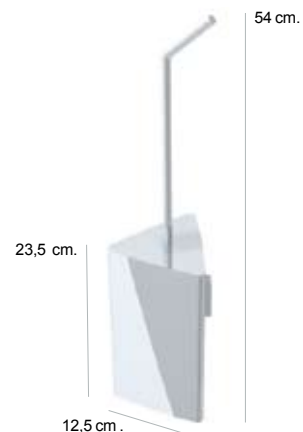

Toallero 60
Towel rail 60
○ 44.10.60.002

Toallero 50
Towel rail 50
○ 44.10.50.002

Toallero 40
Towel rail 40
○ 44.10.40.002

Toallero 30
Towel rail 30
○ 44.10.30.002

Argolla
Towel ring
○ 44.20.05.002

Colgador
Hook
○ 44.30.01.002

Portarrollos
Roll paper holder
○ 44.40.01.002

Portarrollos doble
Double roll paper holder
○ 44.40.20.002

Dosificador pared
Wall soap dispenser
○ 44.78.01.002

Portacepillos pared
Wall tooth brush holder
○ 44.70.01.002

Escobillero pared
Wall brush holder
○ 44.90.01.002

Jabonera pared
Wall soap dish
○ 44.60.01.002

Jabonera baño
Wall soap tray
○ 44.60.20.002

Repisa 45
Tray 45
○ 44.50.45.002

Estantería toallas
Towel rack
○ 44.51.10.002