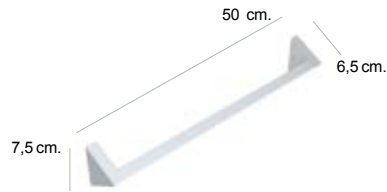

Toallero 60
Towel rail 60
○ 44.10.60.002

Toallero 50
Towel rail 50
○ 44.10.50.002

Toallero 40
Towel rail 40
○ 44.10.40.002

Toallero 30
Towel rail 30
○ 44.10.30.002

Argolla
Towel ring
○ 44.20.05.002

Colgador
Hook
○ 44.30.01.002