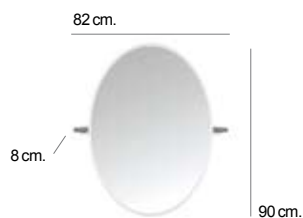

Barcelona basculante
Tilting mirror

○ 31.80.50.002