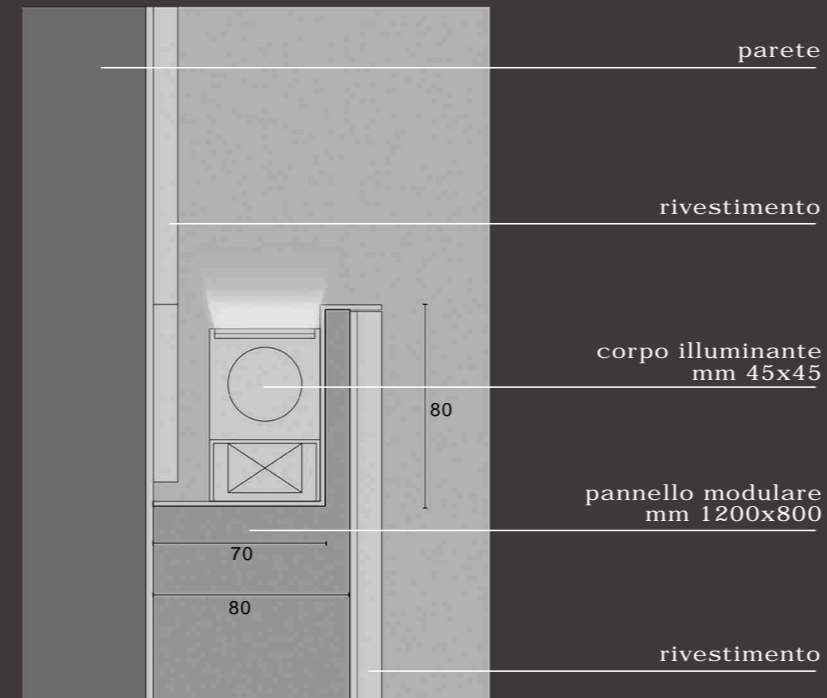

MIMO

Leggero, stabile,
impermeabile
all'acqua
termoisolante
composto da uno
strato rigido di
polistirene estruso
"styrofoam"
Armato su due lati
con tessuto in fibra
di vetro
e rivestito da una
malta temperata
con materiale
sintetico
Profili a Z in
alluminio
elettroverniciato per
l'alloggio
di corpi illuminanti
in estruso di
alluminio