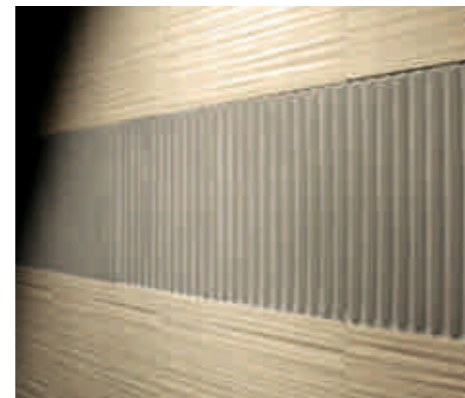

20x20

The purest of architectural
elements: LIGHT
brought forth with
4 different sizes, surfaces,
concepts

Das sauberste der
architektonischen
Elemente, das LICHT,
konfrontiert sich mit
4 verschiedenen Formaten,
Oberflächen, Konzepten.

Le plus pur des éléments
architectoniques: la
Lumière
mise en rapport avec
4 différents formats, des
surfaces, des concepts.