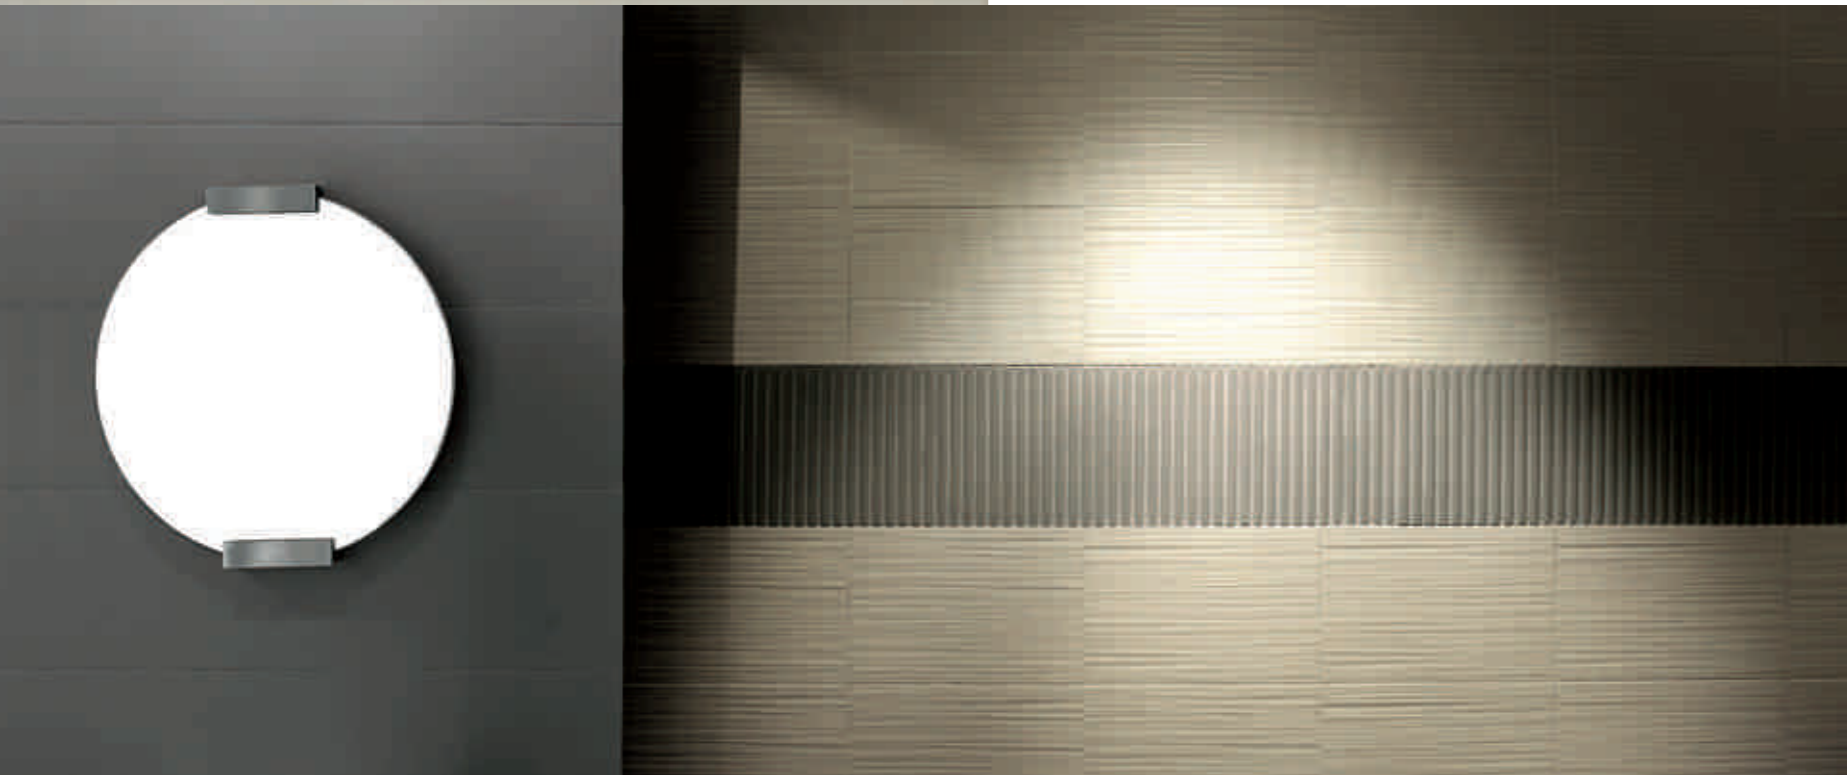

Pencil-thin, the joint is not perceptible in the rhythmic repetition
Schmale Leisten, die rhythmische Wiederholung lässt das Fugenbild kaum erahnen.
Des crayons, le joint ne se perçoit pas dans la répétition rythmique