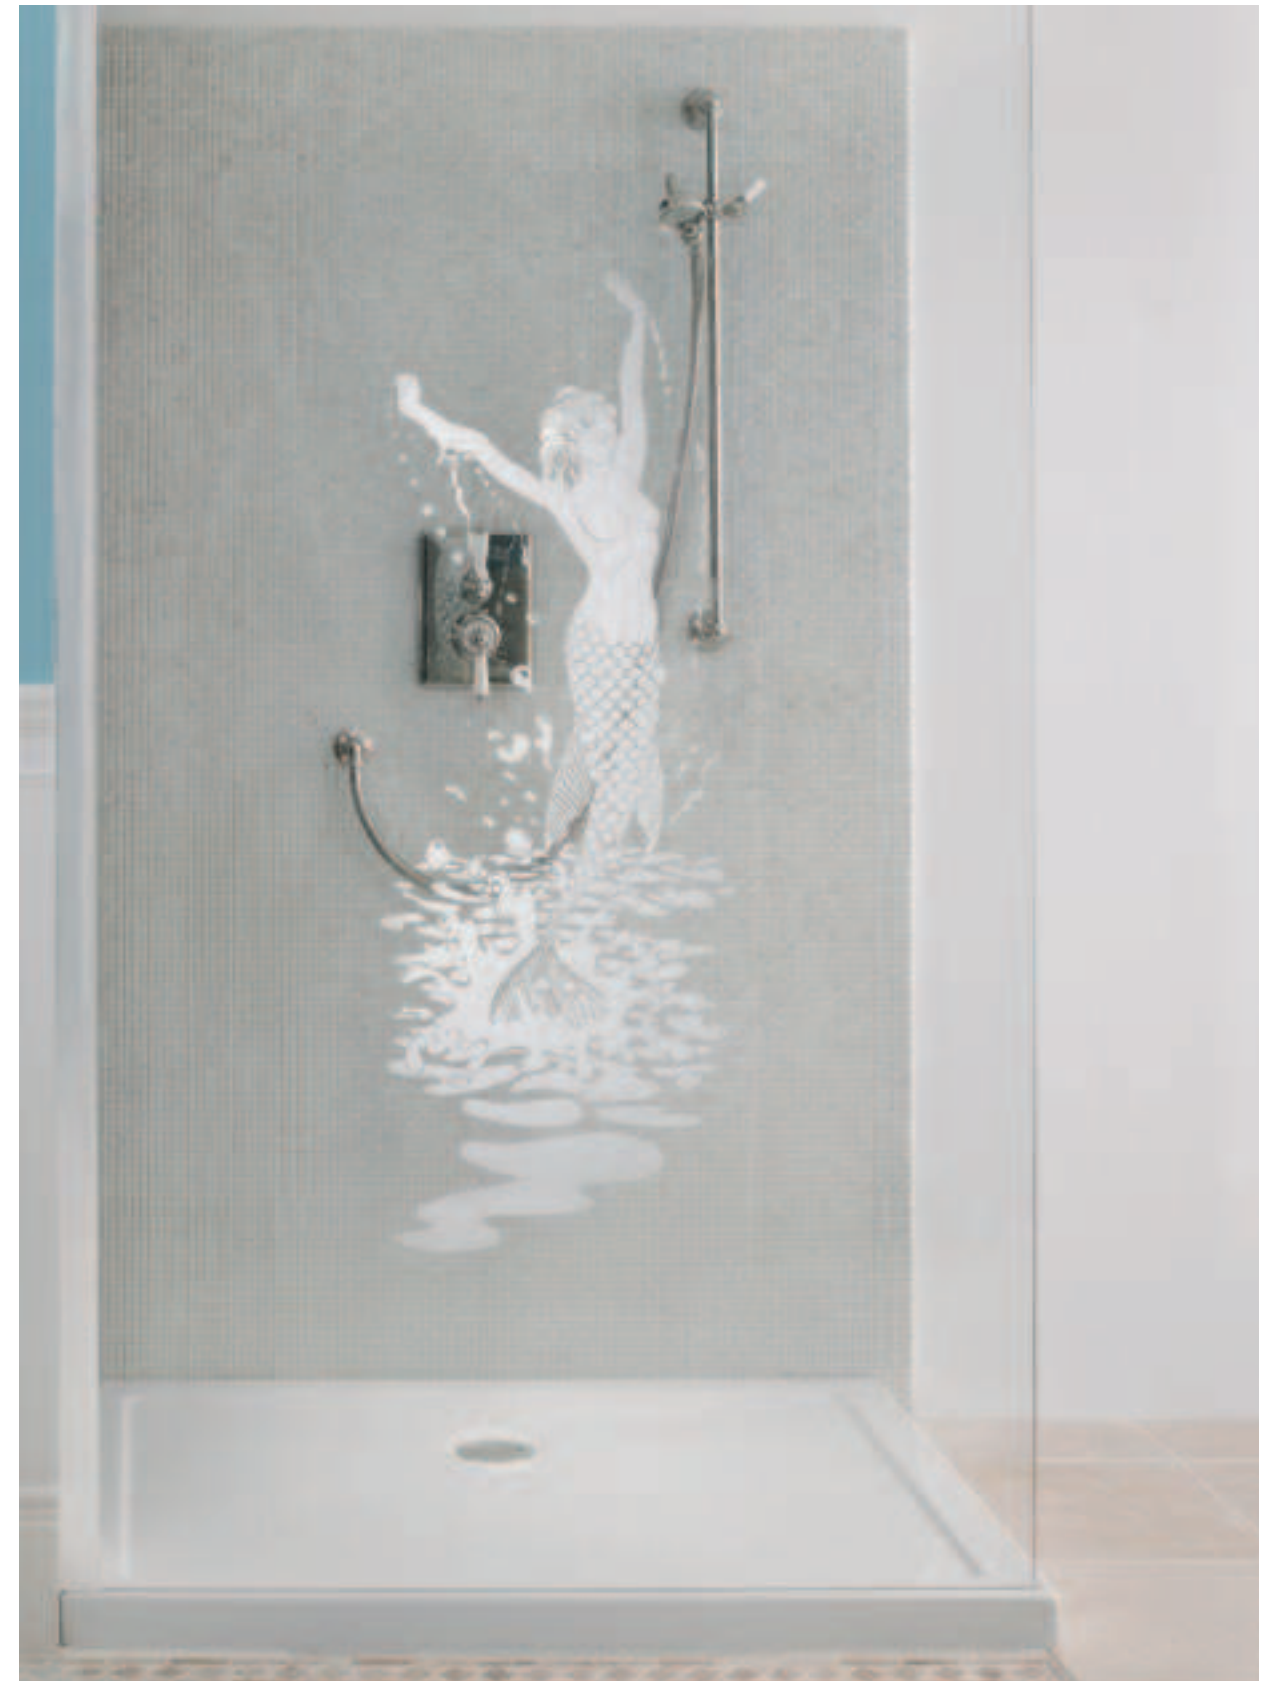

▲ **DUSCHTRENNWAND** „Spectra“ 1200 mm Art.-Nr. SPSS1200 //
Beispiel mit Dekor „A4 Mermaid LH“

SPECTRA AQ-SPSS

Duschwand begehbar
Wandprofil: Aluminium eloxiert in Silber
Sicherheits-Echtglas mit oder ohne Dekor nach Wahl (siehe Seite 122)
Größen zwischen 700 – 1200 mm

BOW FRONT

Rahmen: Aluminium eloxiert in Gold oder Silber
Sicherheits-Echtglas mit oder ohne Dekor nach Wahl (siehe Seite 122) mit 1 oder 2 Schiebetüren und / oder 1 oder 2 Seitenteile, inkl. Duschwanne
Größe: 1325 x 900 mm

BOW TOP

Rahmen: Aluminium eloxiert in Gold oder Silber
Sicherheits-Echtglas mit oder ohne Dekor nach Wahl (siehe Seite 122) inkl. Handtuchhalter
Größen zwischen 762 – 1600 mm