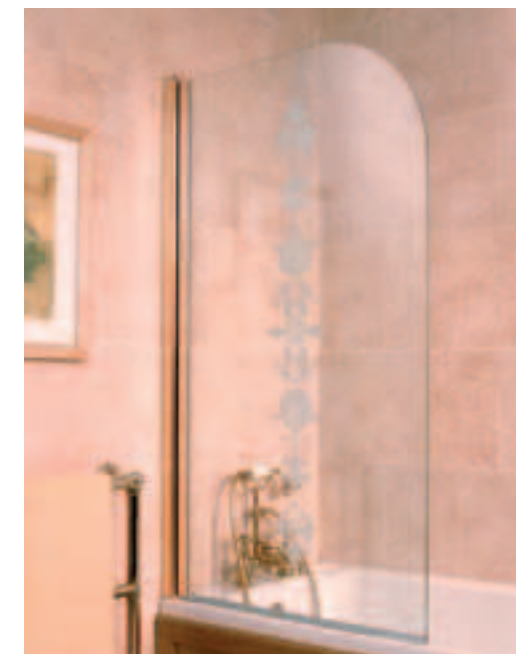

▲ **BADEWANNEN-TRENNWAND**

„Traditional Rundbogen“
Größe: H 1350 x B 800 mm
Gold mit Dekor „Victorian“ Art.-Nr. SBAE00

Alternativ:
Silber ohne Dekor Art.-Nr. SBCP00

AQ MINIMALIST WALK-IN

Rahmen: Aluminium (eloxiert) in Silber,
Sicherheits-Echtglas mit oder ohne Dekor nach
Wahl (siehe Seite 122). Wählen Sie zwischen
7 Paneel-Größen. Ebenfalls geeignet für die
Montage direkt auf dem Boden.