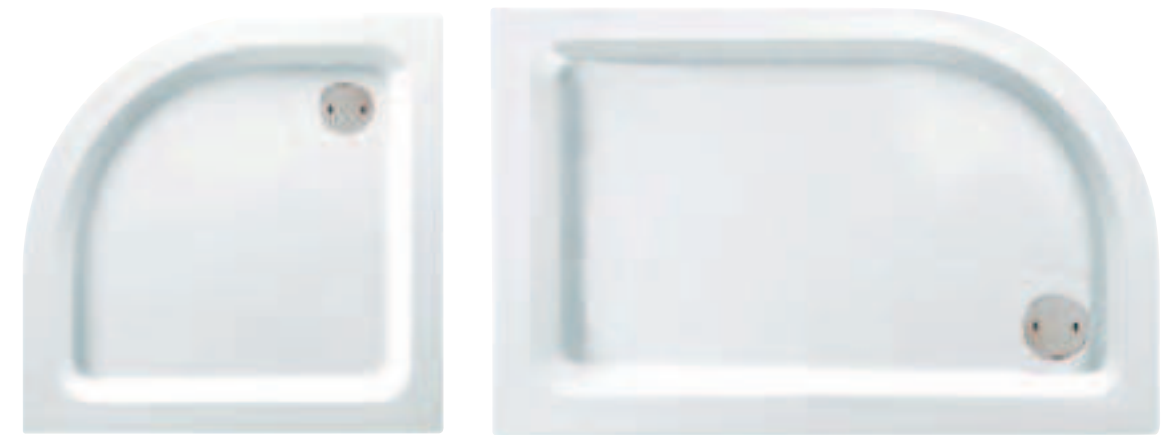

▲ VIERTELKREIS (Standard / Minimalist Modelle)

GRÖSSE	AUSFÜHRUNG „hoch“ H=185 mm*	
1000 x 1000 mm		AQ-AW-ST/QUAD10x10
1200 x 900 mm	Links verlängert	AQ-AW-ST/QUAD12x9L
1200 x 900 mm	Rechts verlängert	AQ-AW-ST/QUAD12x9R