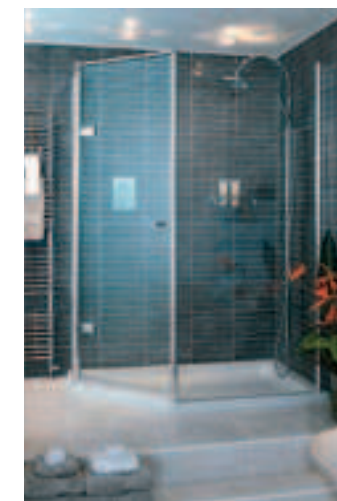

GRÖSSEN in mm:
900 x 900
1000 x 1000
1200 x 900 (Abb.)
1400 x 900

▲ **MINIMALIST QUINTET**

Rahmen: Aluminium (eloxiert) in Silber,
Sicherheits-Echtglas mit oder ohne Dekor nach Wahl
(siehe Seite 122),
Glashöhe: 1880 mm (mit Rahmen 1910 mm)

mit Flügeltür (Abb.) Art.-Nr. MINQHD
mit 2 Türen (nach innen öffnend) Art.-Nr. MINQDD